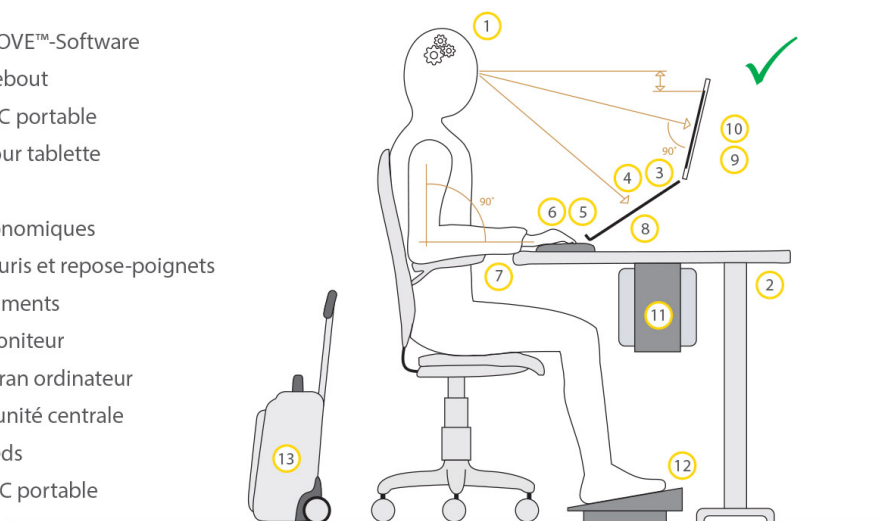

WORK & MOVE™ Software

La santé et l'efficacité ne vont pas toujours de pair. BakkerElkhuizen offre une proposition unique pour relever ce défi, comprenant un mélange optimal de matériel ergonomique et de logiciel intelligent WORK & MOVE™ software.

Parce que nous croyons passionnément à la combinaison santé, confort et performance. Le logiciel WORK & MOVE™ comprend quatre outils qui améliorent de manière démontrable et structurelle le confort de travail et l'efficacité de chaque travailleur du savoir et de l'organisation dans son ensemble.

- ① WORK & MOVE™-Software
- ② Bureaux Debout
- ③ Supports PC portable
- ④ Support pour tablette
- ⑤ Claviers
- ⑥ Souris ergonomiques
- ⑦ Tapis de souris et repose-poignets
- ⑧ Porte-documents
- ⑨ Support moniteur
- ⑩ Support écran ordinateur
- ⑪ Support d'unité centrale
- ⑫ Repose-pieds
- ⑬ Sacoche PC portable